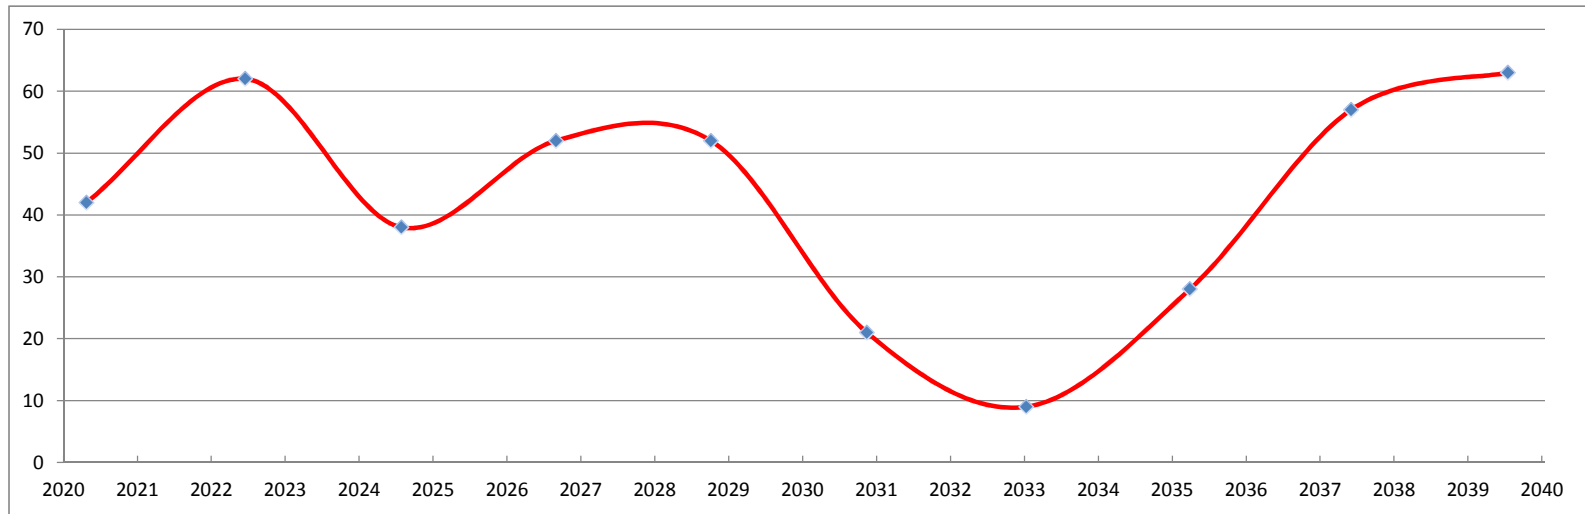

Oppositionen von **MARS**

Standort: Bremervörde

Datum	HÖHE ÜBER HORIZONT
14.10.2020	42 °
08.12.2022	62 °
16.01.2025	38 °
19.02.2027	52 °
25.03.2029	52 °
04.05.2031	21 °
28.06.2033	9 °
15.09.2035	28 °
19.11.2037	57 °
02.01.2040	63 °

Datum	DURCHMESSER
14.10.2020	22,33 "
08.12.2022	17,03 "
16.01.2025	14,54 "
19.02.2027	13,81 "
25.03.2029	14,42 "
04.05.2031	16,75 "
28.06.2033	21,91 "
15.09.2035	24,52 "
19.11.2037	18,73 "
02.01.2040	15,25 "