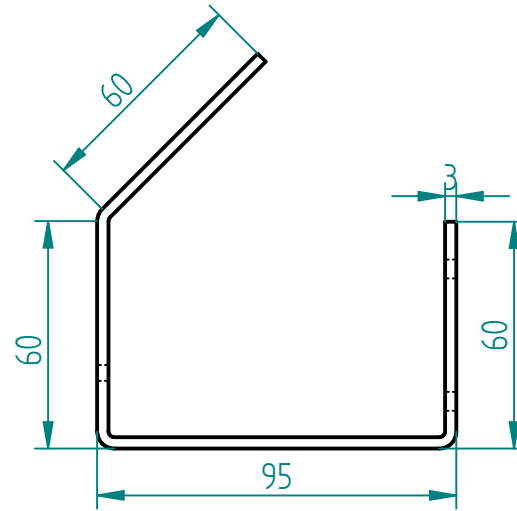

2x Gewinde M6

2x Gewinde M5

Stückzahl:	Werkstoff: Aluminium	
WinkelShop.de	Verwendung: 	Bezeichnung:
	zulässige Abweichungen:	Zeichnungsnummer: Rv:
	Maßstab: 1:2 Blatt: 1 A4 Gewicht: 0,086 kg	